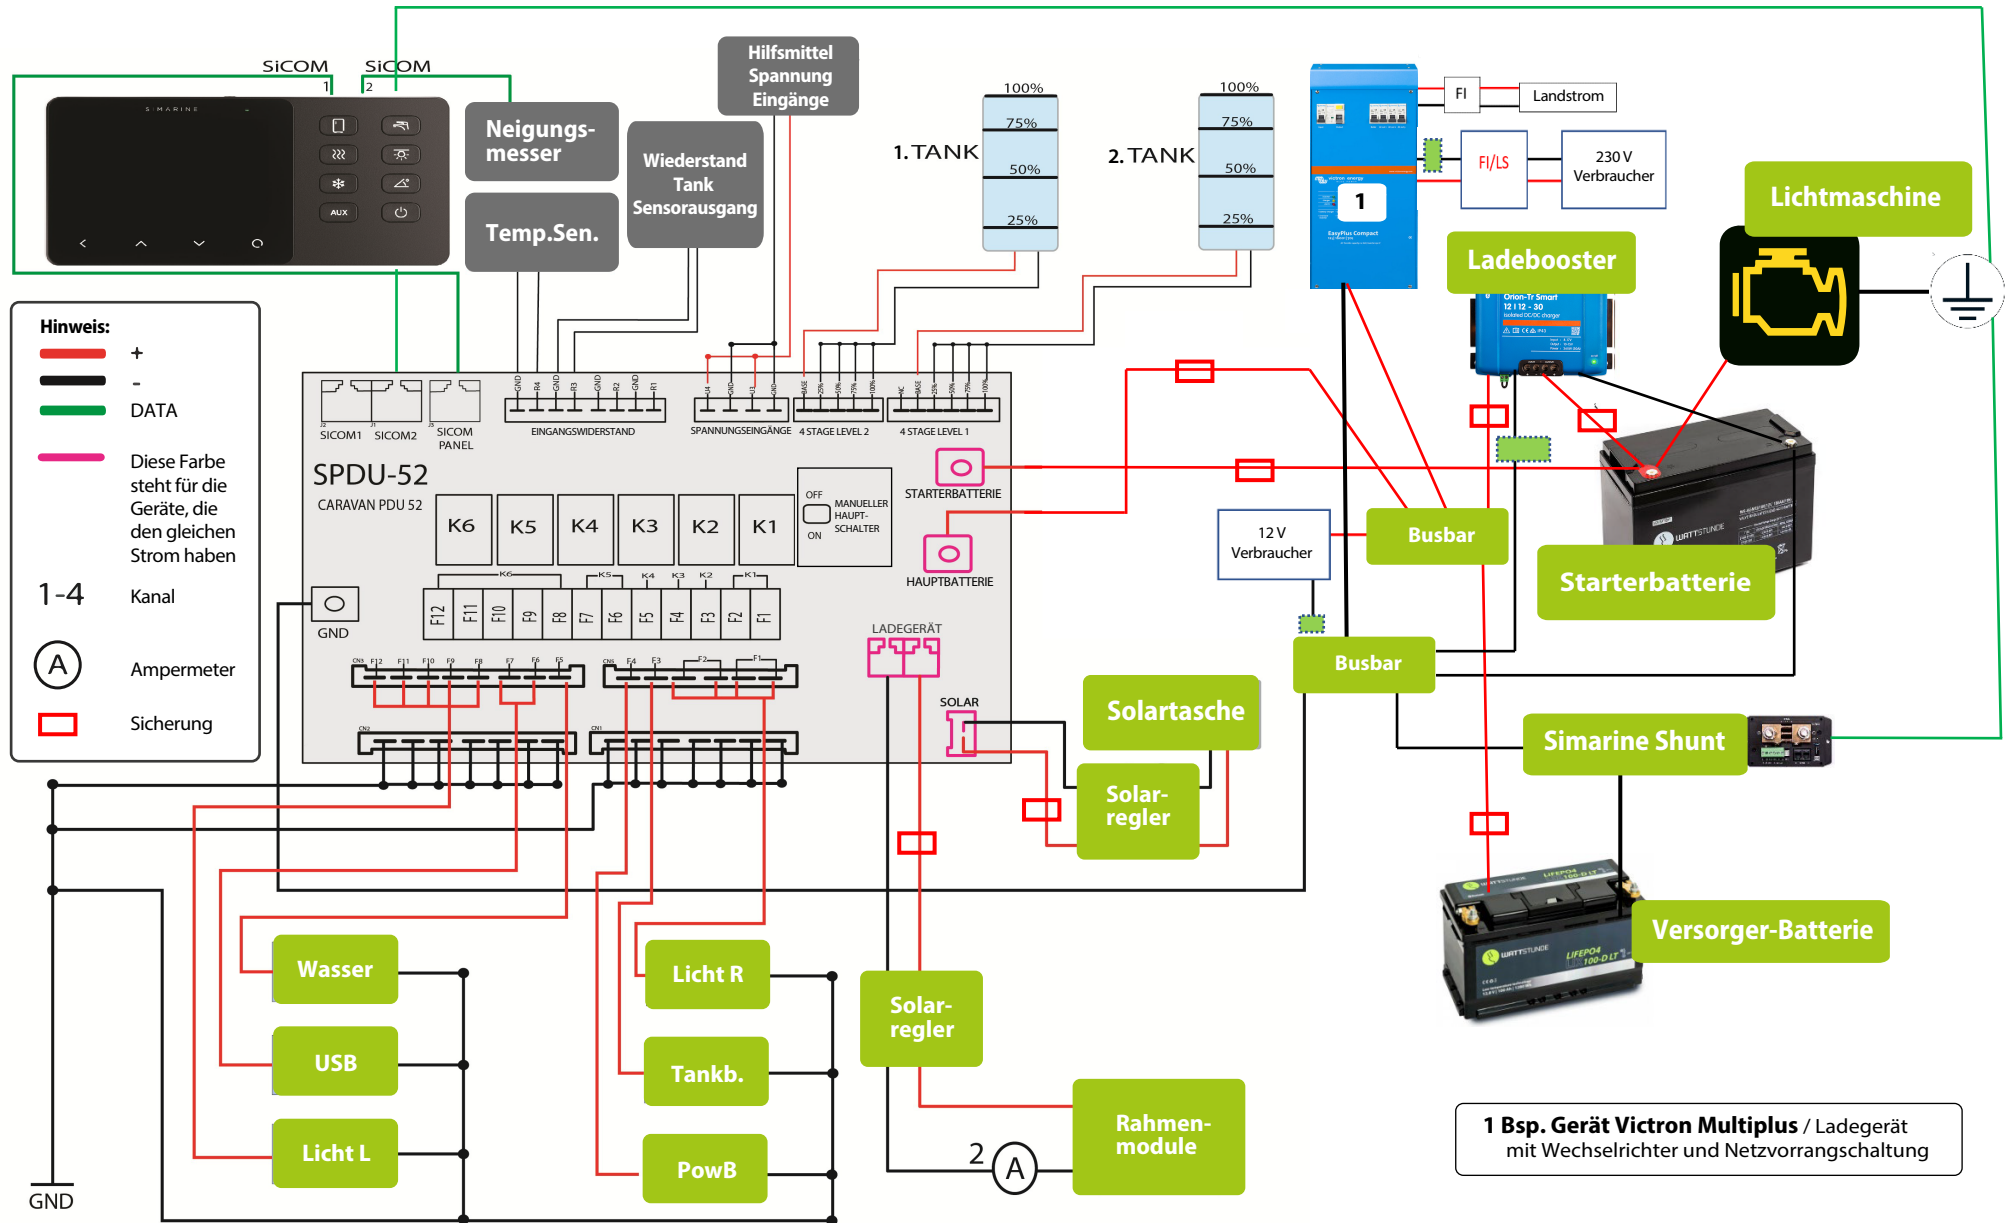

Schaltplan Beispiel SIMARINE

1 Bsp. Gerät Victron Multiplus / Ladegerät mit Wechselrichter und Netzvorrangschaltung